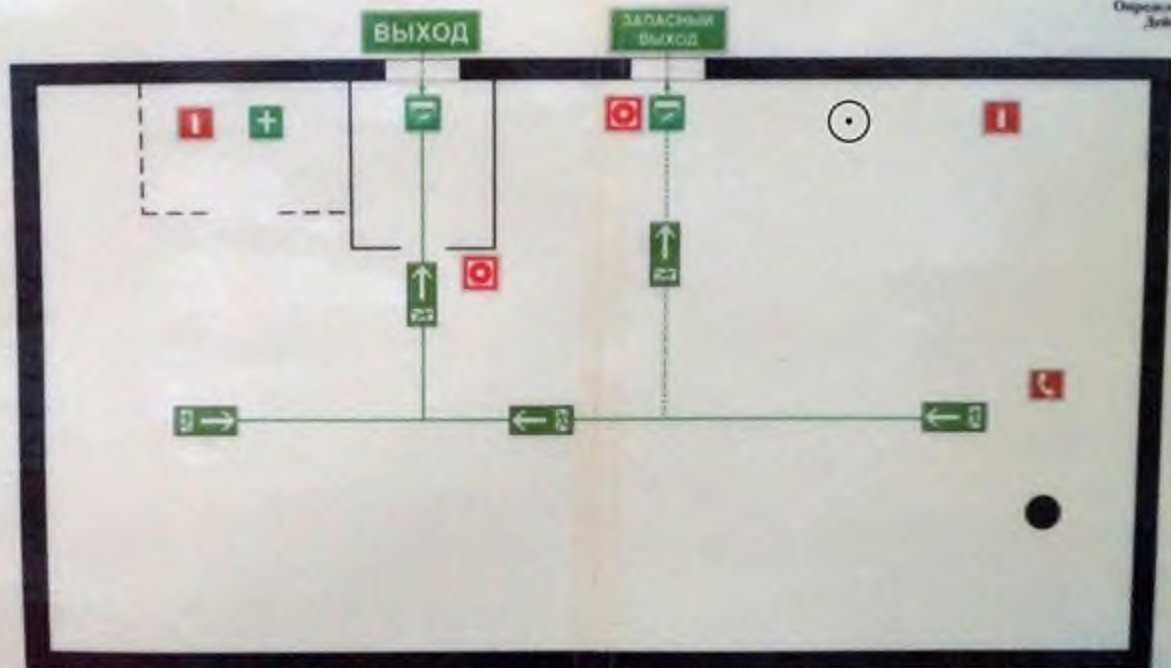

ПЛАН ЭВАКУАЦИИ ПРИ ПОЖАРЕ

из здания МКУК «Централизованная библиотечная система»
Городская библиотека №1
НСО, г.Куйбышев, ул. Агафонова, 71

УТВЕРЖДАЮ:
Директор МКУК «ЦБС»
Кускова Е.Г.
«...» ... 2014 г.

ВНИМАНИЕ:
Определите свои места нахождения на плане.
Действуйте согласно инструкциям.

Действия при пожаре

Сохранить спокойствие!

1. 1 Сообщить 01 (красная кнопка)
2. 2 Эвакуироваться (зеленые стрелки)

1. 3 По возможности закрыть двери на пути эвакуации
2. 4 Возвратиться в пожароопасную зону (красная кнопка)

Условные обозначения

○ "Мобильный телохранилитель" - тревожные сообщения, получаемые с мобильного телефона по GSM каналу