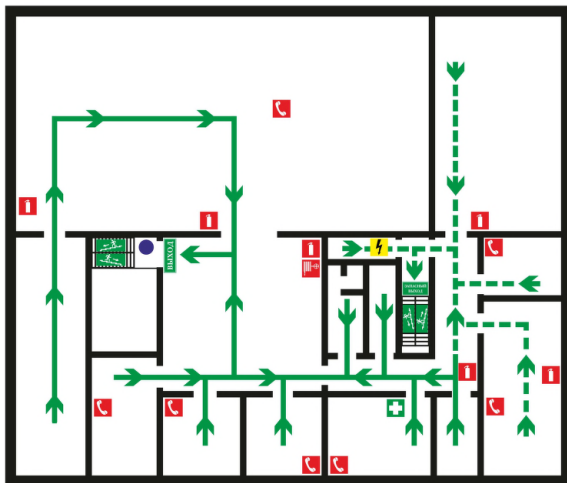

ПЛАН ЭВАКУАЦИИ ПРИ ПОЖАРЕ

из здания центральной библиотеки МКУК «ЦБС»,
НСО г.Куйбышев, ул.Красная, 25

«УТВЕРЖДАЮ»
Директор МКУК «ЦБС»
г.Куйбышева
_____ Черкасова Г.А.

« ____ » _____ 202__ г.

2 этаж

Условные обозначения

- направление движения к эвакуационному выходу

- направление движения к аварийному выходу

- телефон

- огнетушитель

- аптечка первой помощи

- ручной пожарный извещатель

- пожарный кран

- электрический щит

- вы находитесь здесь

Выход - эвакуационный выход

Запасный выход - запасный выход

Действия при обнаружении пожара

1. Сообщите в пожарную охрану по тел. 101 или 112
2. Сообщите администрации или включите ручной пожарный извещатель
3. Ориентируйтесь на плане и идите к выходу
4. Оповещайте окружающих людей на пути к выходу

Действия при оповещении о пожаре

1. Немедленно покиньте здание!